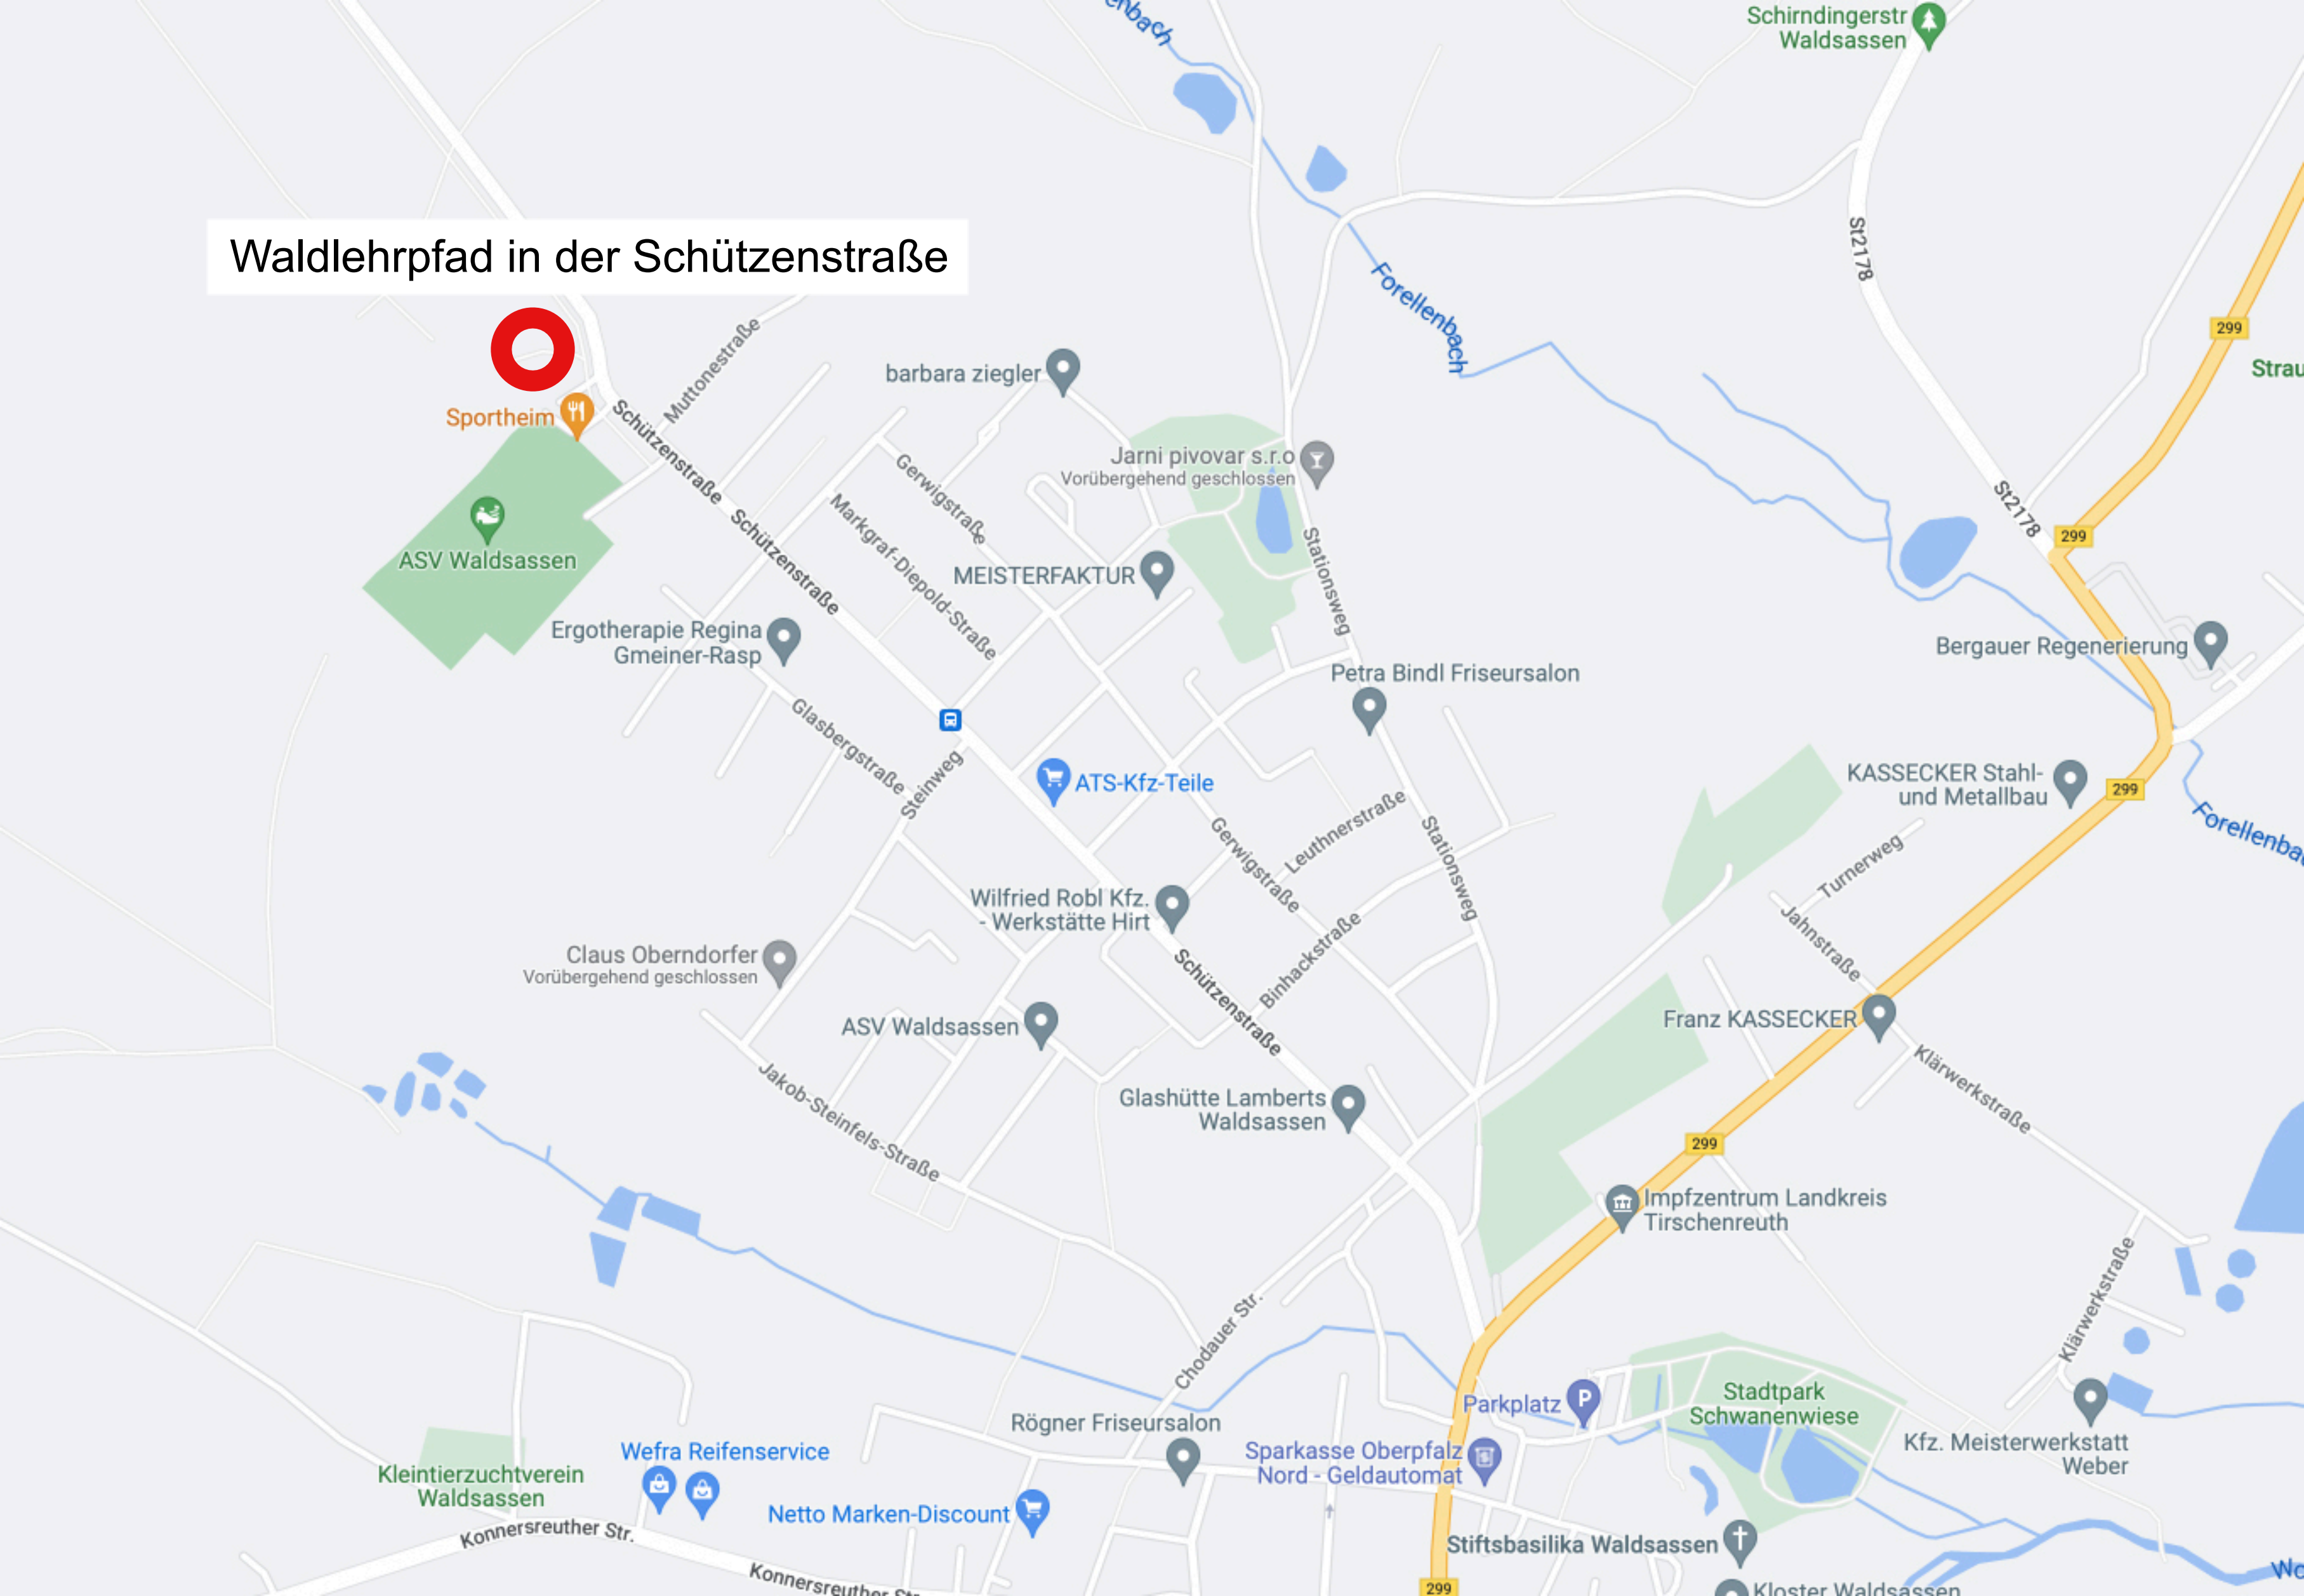

# Waldlehrpfad in der Schützenstraße

Sportheim

ASV Waldsassen

Ergotherapie Regina Gmeiner-Rasp

MEISTERFAKTUR

ATS-Kfz-Teile

Wilfried Robl Kfz-Werkstätte Hirt

Claus Oberndorfer Vorübergehend geschlossen

KASSECKER Stahl- und Metallbau

Franz KASSECKER

Impfzentrum Landkreis Tirschenreuth

Schirndingerstr Waldsassen

Forellenbach

Forellenbach

Konnersreuther Str.

Konnersreuther Str.

Chodauer Str.

Klärwerkstraße

Jahnstraße

Gerwigstraße

Leutherstraße

Stationsweg

Markgraf-Diebold-Straße

Schützenstraße

Schützenstraße

Muttonestraße

St 2178

St 2178

299

299

299

299